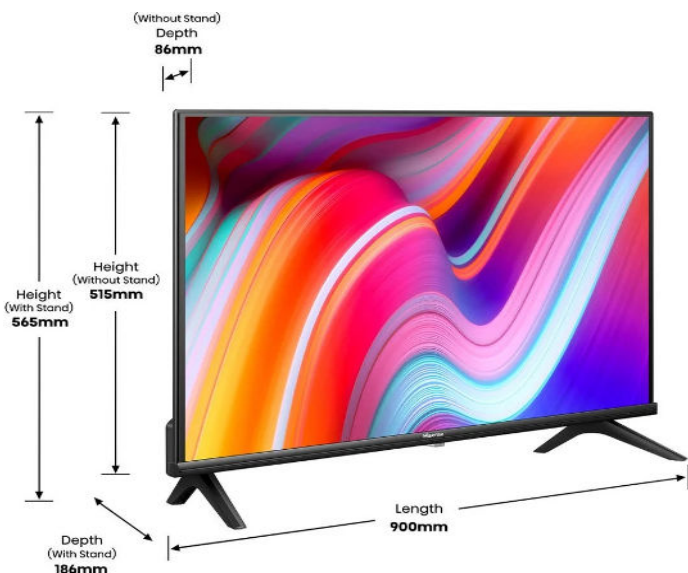

TV Hisense 40" Smart TV

Pantalla plana LED de 40"
Full HD Smart TV
2 puertos HDMI y 1 puerto USB
Apps Compatibles: Netflix, Prime Video,
Disney+, DAZN, Movistar+, Youtube, Facebook
Watch, miTele, Atres Player y RTVE a la Carta

PRECIO
300 €

Pantalla flotante
Maximiza tu horizonte